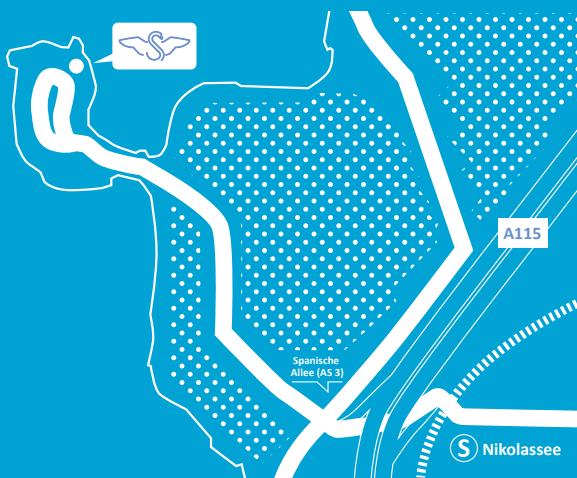

Sowie zu allen Terminen:

- Lagerfeuer und Stockbrot
- Saisonale Bastelaktion und gemeinsames Kochen oder Backen

Start: Samstag 10:00h auf Schwanenwerder

Ende: 15:00h auf Schwanenwerder

Preis: pro Kind 35 Euro / 15 Euro mit Berechtigungsnachweis, pro Erwachsener 76 Euro