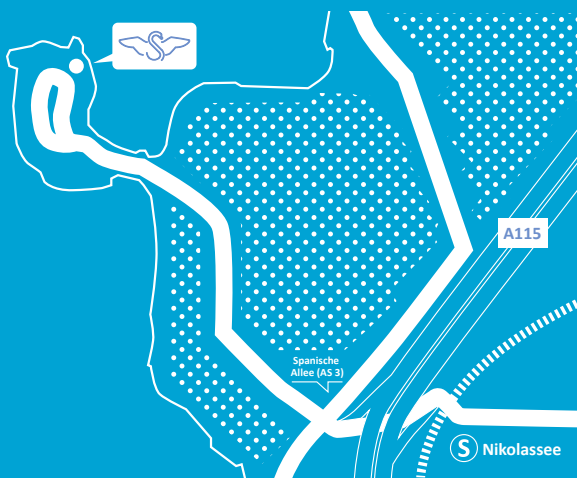

Gästehaus Schwanenwerder

Inselstraße 20-22

14129 Berlin

Tel.: 030-755144099

Fax.: 030-755144098

E-Mail: schwanenwerder@gfbm.de

www.facebook.com/Schwanenwerder

Anmeldung & Fragen bitte an:

Ferienfreizeiten

Tel.: 030-755144030

E-Mail: ferienfreizeit@gfbm.de

Der Standort Schwanenwerder ist eine Kooperation zwischen der GFBM und dem Bezirksamt Tempelhof- Schöneberg von Berlin – Jugendamt.